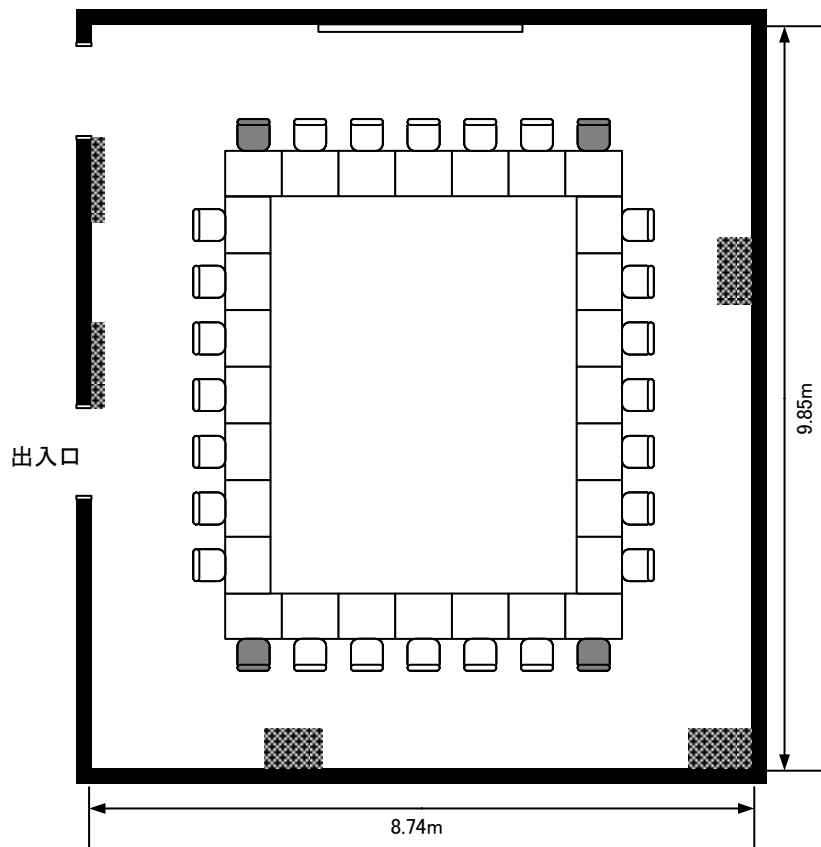

【研修室A】

- ・26坪
- ・86m<sup>2</sup>
- ・口の字24席(最大28席)

使用テーブル

ホテル熊本テルサ

〒862-0956 熊本市中央区水前寺公園28-51

TEL096-387-2700 FAX096-387-7575

熊本テルサ

研修室A

縮尺

1/100