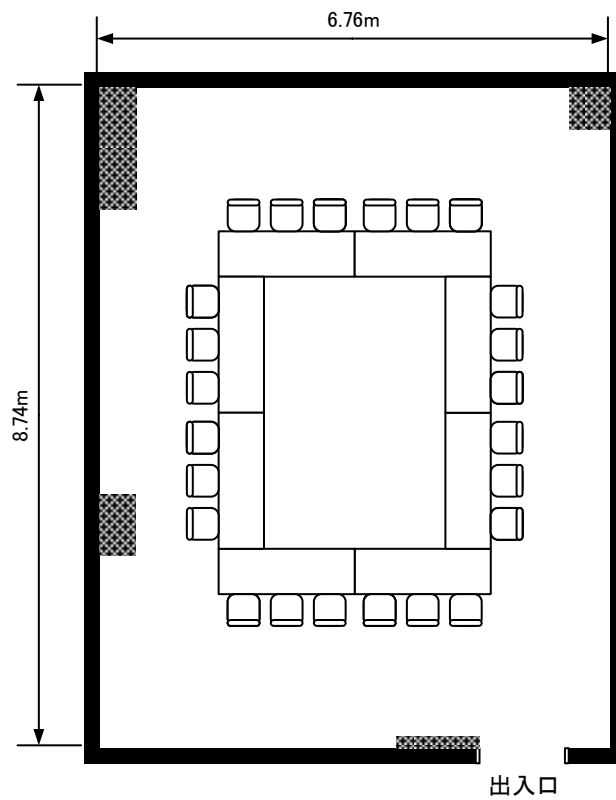

【研修室B】

・18坪

・59m²

・スクール最大24席(3名掛)

16席(2名掛)

ホテル熊本テルサ

〒862-0956熊本市中央区水前寺公園28-51

TEL096-387-2700 FAX096-387-7575

熊本テルサ

研修室B

縮尺

1/100