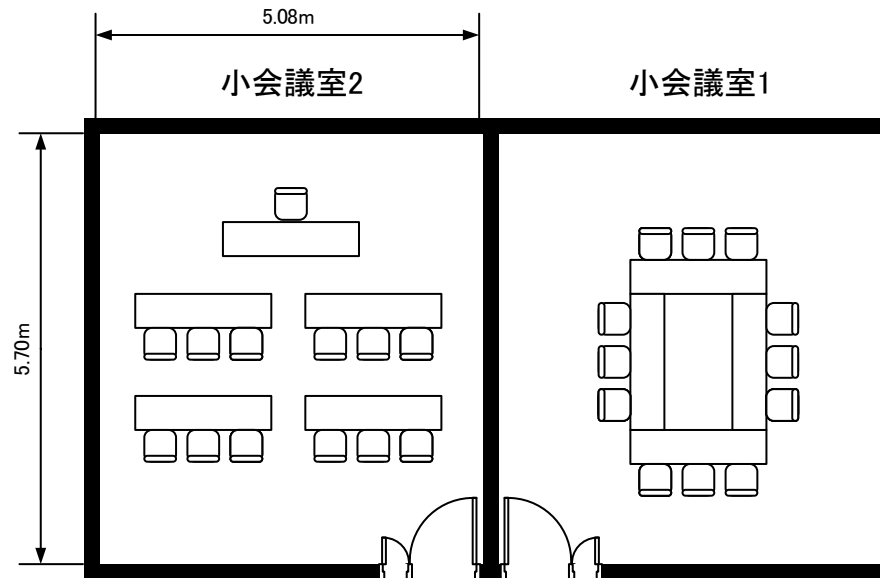

【小会議室1、2】

- ・9坪
- ・29m²
- ・スクール12席(3名掛)
- ・口の字12席(3名掛)

リハーサル室

ホテル熊本テルサ

〒862-0956熊本市中央区水前寺公園28-51

TEL096-387-2700 FAX096-387-7575

熊本テルサ

小会議場1+2

縮尺

1/100