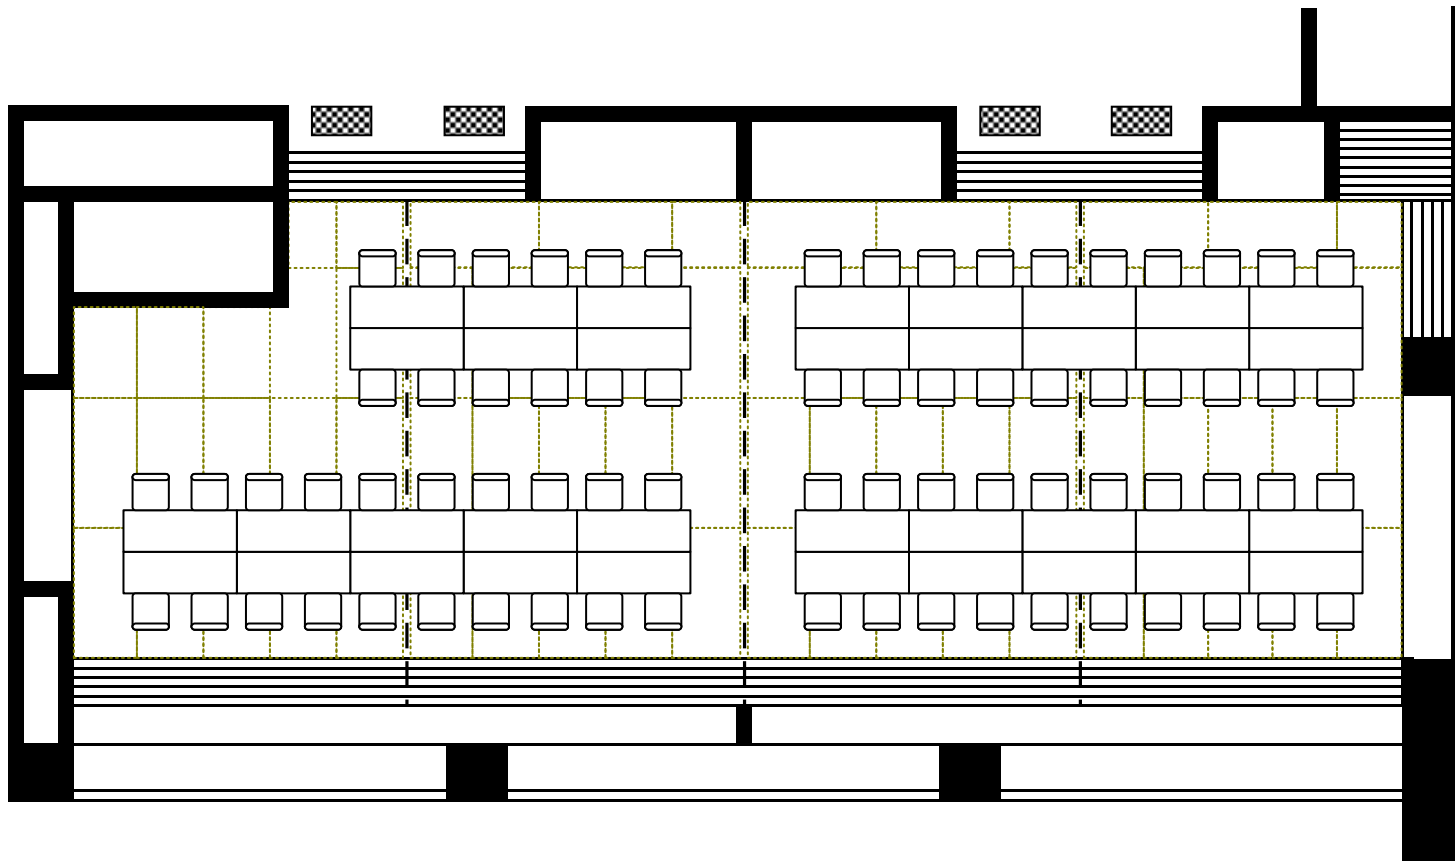

和室 全(流し72名)

熊本テルサ	縮尺
てまり・せんば・やくも・そうせき	1/100