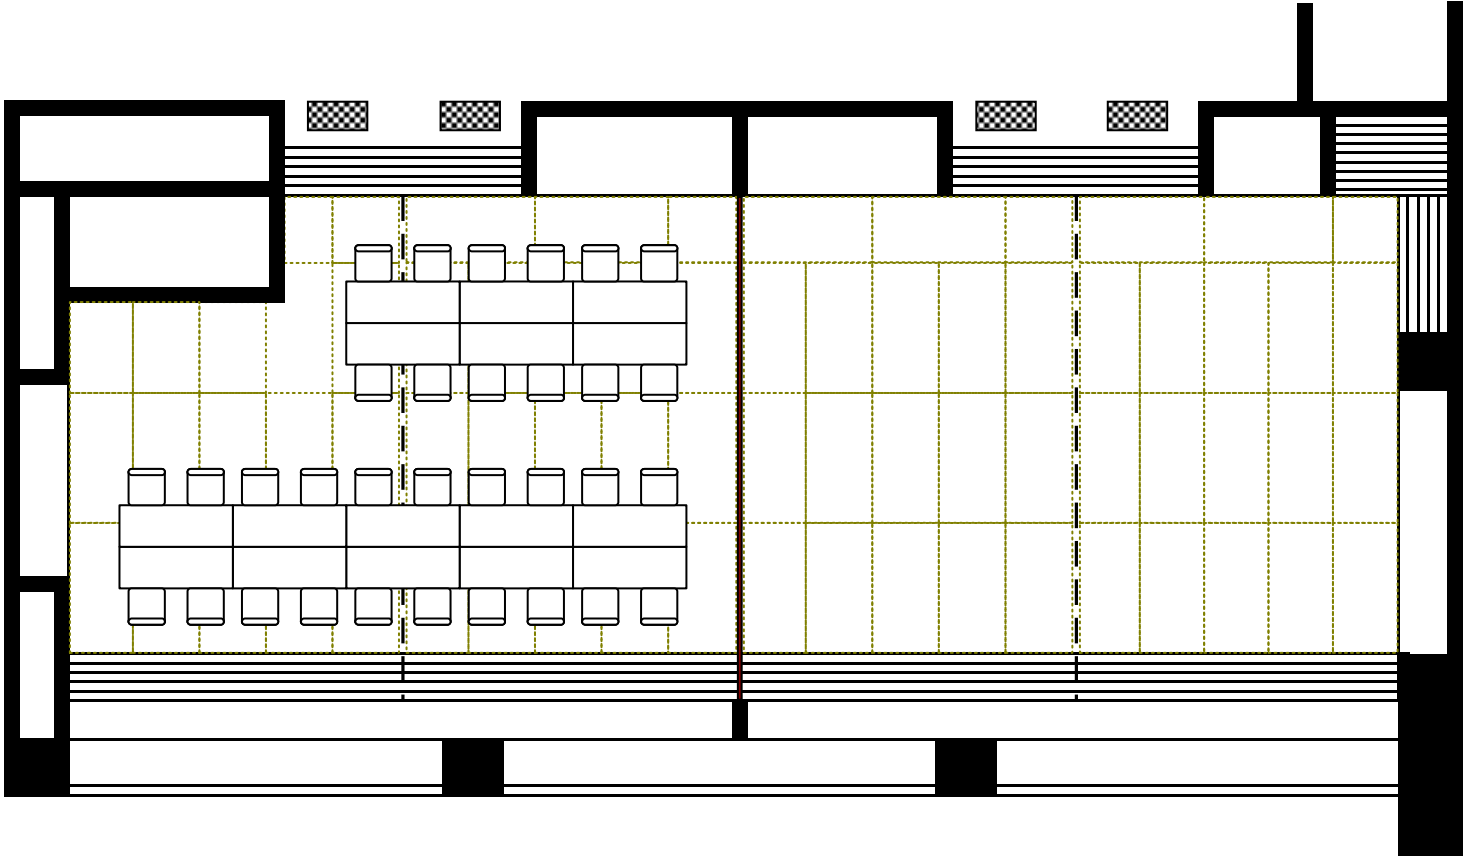

てまり・せんば(流し32名)

熊本テルサ	縮尺
てまり・せんば・やくも・そうせき	1/100