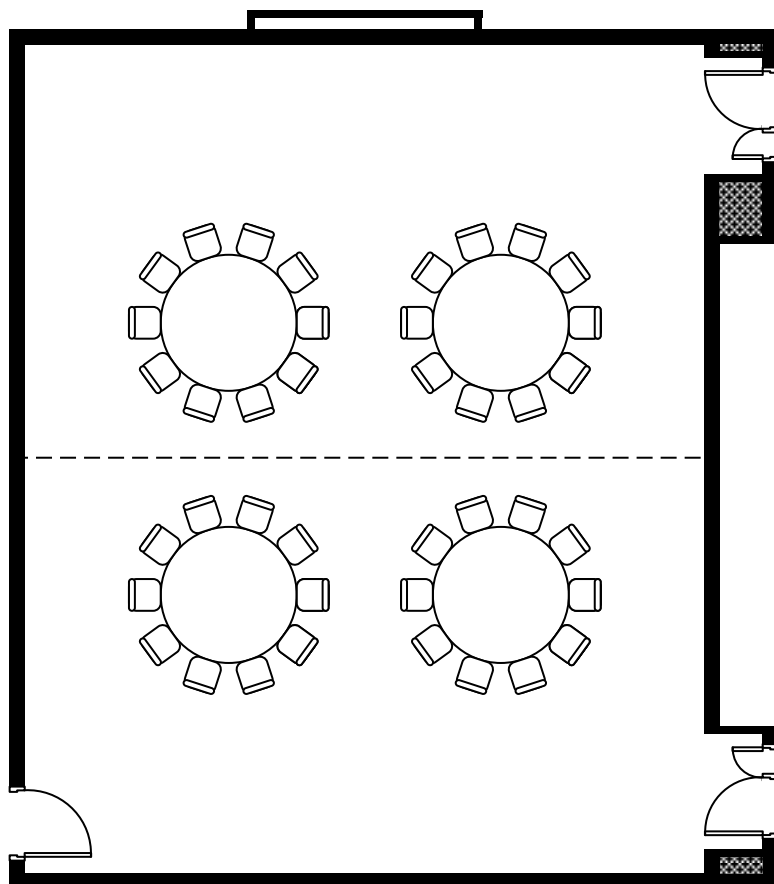

さくら(4卓、40名)

熊本テルサ

さくら (旧 研修室CD)

縮尺

1/100