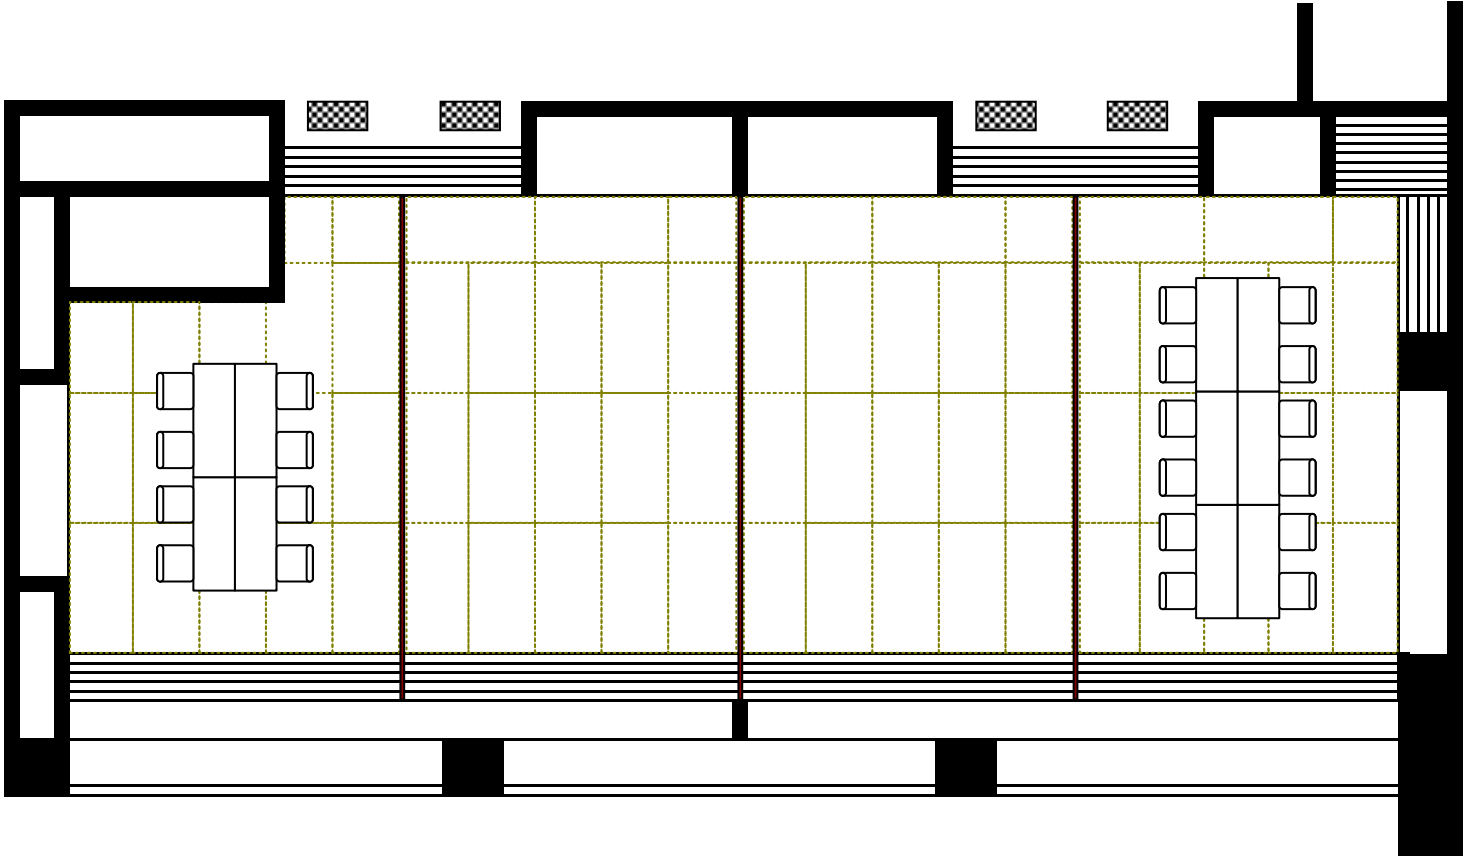

せんば(流し8名)

やくも(流し12名)

<p>熊本テルサ てまり・せんば・やくも・そうせき</p>	<p>縮尺 1/100</p>
-----------------------------------	---------------------