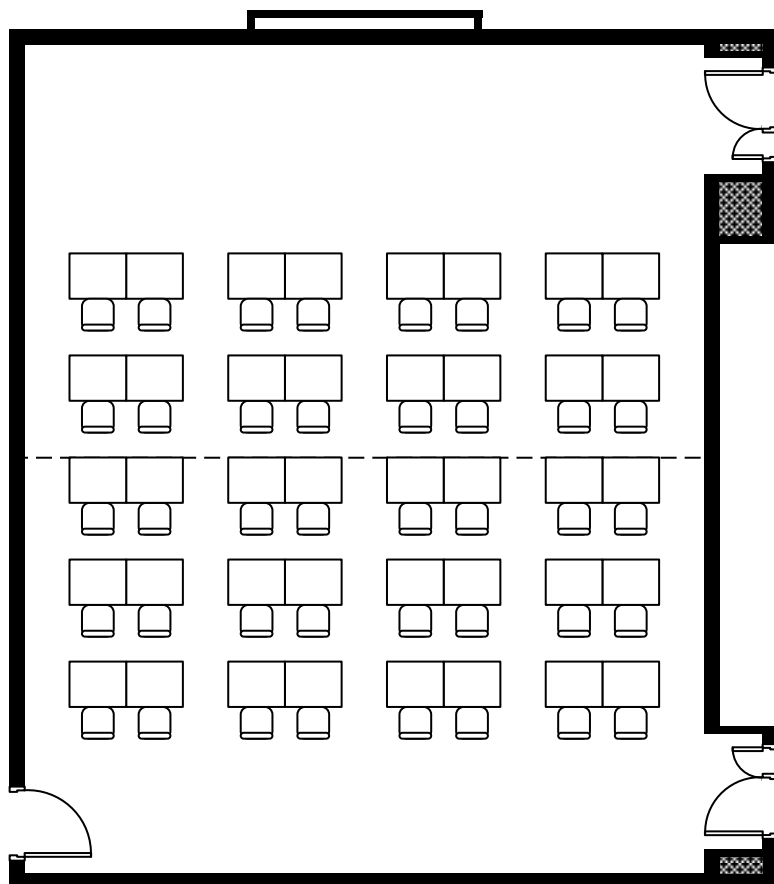

さくら(スクール、40名)

熊本テルサ

さくら (旧 研修室CD)

縮尺

1/100